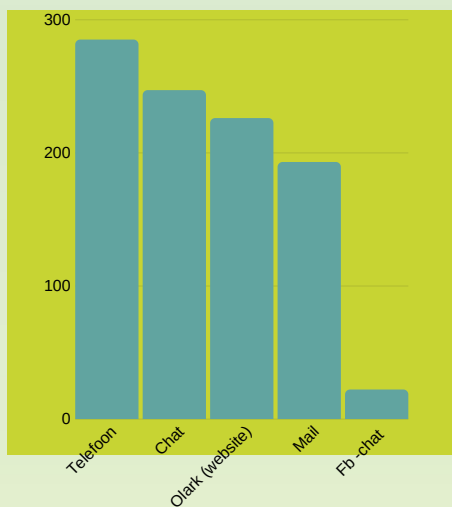

FARA PRESENTEERT JULLIE:

Aantal hulpvragen

(1417)

Manier van hulpverlening

Top 5 thema's

FARA HET JAAR ROND 2019

Real Care Baby 18 ontleningen

Bereikt #professionals

(954)

Website-gebruikers

(73 000)

Nog meer cijfers & weetjes...

Over onze HULPVRAGERS

Interventies per hulpvrager

65 % van de mensen zijn al voldoende verder geholpen **na 1 contact**.
1/3 is verder geholpen met 2 tot 5 interventies.
Een kleine minderheid heeft nood aan 6 of meer interventies.
Fara legt haar focus op eerstelijns hulpverlening!

Evolutie totaal aantal hulpvragen

Fara kreeg in totaal 1417 hulpvragen. Dit is een **stijging van 485 hulpvragen t.o.v. 2018!**
De afgelopen drie jaar stijgt het aantal hulpvragen, **meer en meer hulpvragers én professionals weten Fara te vinden.**

Hulpbehoefte

Eerste hulpvraag gesteld via

We stellen vast **dat vooral de vrouw zelf contact opneemt** met Fara (74%). Daarnaast hebben we ook een grote groep professionals (12%) die hulpvragen stellen. Ook personen betrokken in de omgeving van de vrouw (partner, ouder, vriend) stellen vragen (12%).