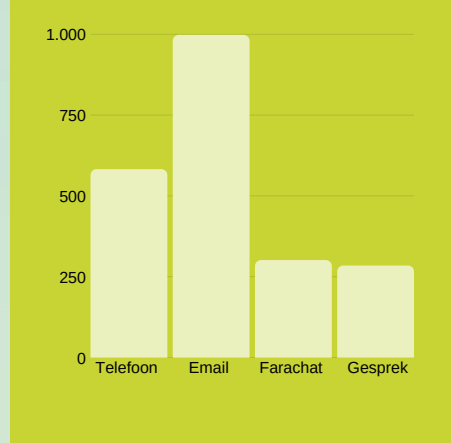

FARA PRESENTEERT JULLIE:

Aantal hulpvragen

(1417)

Manier van hulpverlening

Top 5 thema's

FARA HET JAAR ROND 2019

Real Care Baby 18 ontleningen

Bereikt #professionals

(954)

Website-gebruikers

(73 000)

Nog meer cijfers & weetjes...

Over onze HULPVRAGERS

Interventies per hulpvrager

65 % van de mensen zijn al voldoende verder geholpen **na 1 contact**.
1/3 is verder geholpen met 2 tot 5 interventies.
Een kleine minderheid heeft nood aan 6 of meer interventies.
Fara legt haar focus op eerstelijns hulpverlening!

Evolutie totaal aantal hulpvragen

Fara kreeg in totaal 1417 hulpvragen. Dit is een **stijging van 485 hulpvragen t.o.v. 2018!**
De afgelopen drie jaar stijgt het aantal hulpvragen, **meer en meer hulpvragers én professionals weten Fara te vinden.**