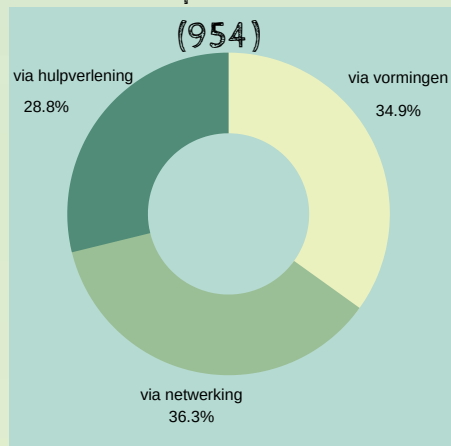

FARA PRESENTEERT JULLIE:

Aantal hulpvragen

(1417)

Manier van hulpverlening

Top 5 thema's

FARA HET JAAR ROND 2019

Real Care Baby 18 ontleningen

Bereikt #professionals

(954)

Website-gebruikers

(73 000)

Nog meer cijfers & weetjes...

Over onze HULPVRAGERS

Interventies per hulpvrager

65 % van de mensen zijn al voldoende verder geholpen **na 1 contact**.
1/3 is verder geholpen met 2 tot 5 interventies.
Een kleine minderheid heeft nood aan 6 of meer interventies.
Fara legt haar focus op eerstelijns hulpverlening!

Evolutie totaal aantal hulpvragen

Fara kreeg in totaal 1417 hulpvragen. Dit is een **stijging van 485 hulpvragen t.o.v. 2018!**
De afgelopen drie jaar stijgt het aantal hulpvragen, **meer en meer hulpvragers én professionals weten Fara te vinden.**