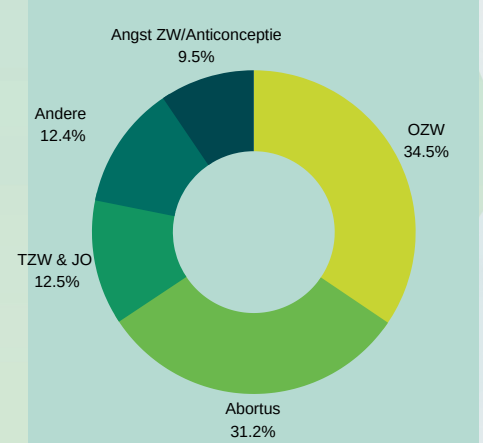

FARA PRESENTEERT JULLIE:

Aantal hulpvragen

(1417)

Manier van hulpverlening

Top 5 thema's

FARA HET JAAR ROND 2019

Real Care Baby 18 ontleningen

Bereikt #professionals

(954)

Website-gebruikers

(73 000)

Nog meer cijfers & weetjes...

Over onze HULPVRAGERS

Interventies per hulpvrager

65 % van de mensen zijn al voldoende verder geholpen **na 1 contact**.
1/3 is verder geholpen met 2 tot 5 interventies.
Een kleine minderheid heeft nood aan 6 of meer interventies.
Fara legt haar focus op eerstelijns hulpverlening!

Evolutie totaal aantal hulpvragen

Fara kreeg in totaal 1417 hulpvragen. Dit is een **stijging van 485 hulpvragen t.o.v. 2018!**
De afgelopen drie jaar stijgt het aantal hulpvragen, **meer en meer hulpvragers én professionals weten Fara te vinden.**