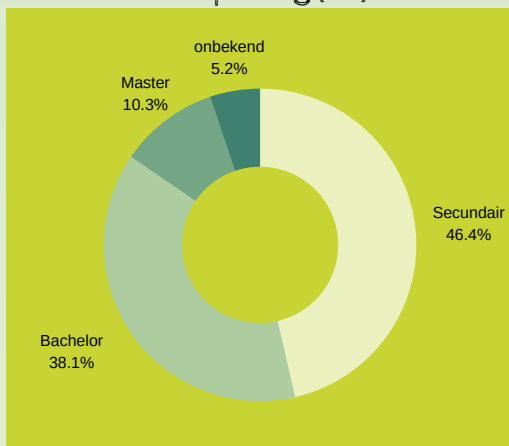

Evolutie totaal aantal hulpvragen

Fara kreeg in totaal 1417 hulpvragen. Dit is een **stijging van 485 hulpvragen t.o.v. 2018!**
De afgelopen drie jaar stijgt het aantal hulpvragen, **meer en meer hulpvragers én professionals weten Fara te vinden.**

Afronden doen we met...

ons contact met PROFESSIONALS en STUDENTEN

Totaal aantal bereikte professionals : +- 954

Professionals met hulpvragen

275

De professionals in **Vlaams-Brabant** en **Antwerpen** weten Fara al goed te vinden!

Professionals bereikt op...

Studiedagen , vormingen, lezingen, ...

+ - 300

Netwerkmomenten

+ - 333

Het merendeel van de professionals nam contact op met Fara voor **casusoverleg** (42%). 1/3 van de professionals had een **informatieve vraag**.

Totaal aantal bereikte studenten

(+-306)

Opleidingsniveau studenten met een hulpvraag (97)

Via vorming (+ -209)

Fara bereikt een grote groep van studenten (toekomstige vroedvrouwe)n via samenwerking met de opleidingsinstituten, dit o.a. door het geven van lessen of het organiseren van filmbesprekingen