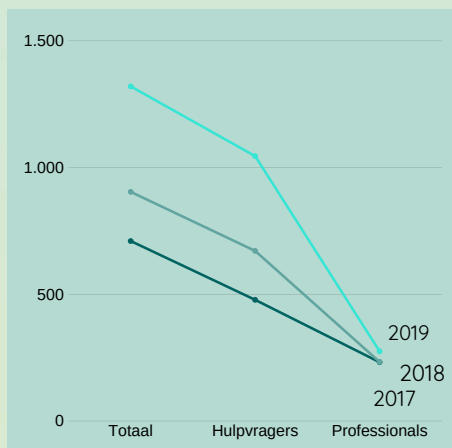

FARA PRESENTEERT JULLIE:

Aantal hulpvragen

(1417)

Manier van hulpverlening

Top 5 thema's

FARA HET JAAR ROND 2019

Real Care Baby 18 ontleningen

Bereikt #professionals

(954)

Website-gebruikers

(73 000)

Nog meer cijfers & weetjes...

Over onze HULPVRAGERS

Interventies per hulpvrager

65 % van de mensen zijn al voldoende verder geholpen **na 1 contact**.
1/3 is verder geholpen met 2 tot 5 interventies.
Een kleine minderheid heeft nood aan 6 of meer interventies.
Fara legt haar focus op eerstelijns hulpverlening!

Evolutie totaal aantal hulpvragen

Fara kreeg in totaal 1417 hulpvragen. Dit is een **stijging van 485 hulpvragen t.o.v. 2018!**
De afgelopen drie jaar stijgt het aantal hulpvragen, **meer en meer hulpvragers én professionals weten Fara te vinden.**

Hulpbehoefte

Eerste hulpvraag gesteld via

We stellen vast **dat vooral de vrouw zelf contact opneemt** met Fara (74%). Daarnaast hebben we ook een grote groep professionals (12%) die hulpvragen stellen. Ook personen betrokken in de omgeving van de vrouw (partner, ouder, vriend) stellen vragen (12%).