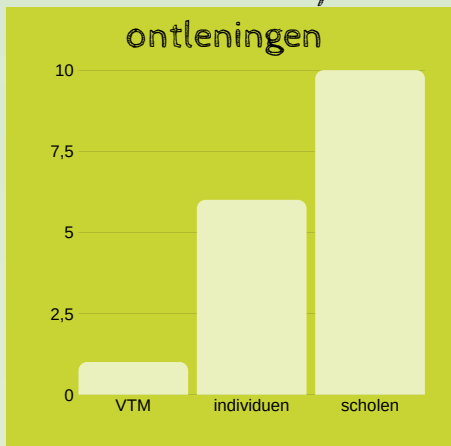

FARA PRESENTEERT JULLIE:

Aantal hulpvragen

(1417)

Manier van hulpverlening

Top 5 thema's

FARA HET JAAR ROND 2019

Real Care Baby 18 ontleningen

Bereikt #professionals

(954)

Website-gebruikers

(73 000)

Nog meer cijfers & weetjes...

Over onze HULPVRAGERS

Interventies per hulpvrager

65 % van de mensen zijn al voldoende verder geholpen **na 1 contact**.
1/3 is verder geholpen met 2 tot 5 interventies.
Een kleine minderheid heeft nood aan 6 of meer interventies.
Fara legt haar focus op eerstelijns hulpverlening!

Evolutie totaal aantal hulpvragen

Fara kreeg in totaal 1417 hulpvragen. Dit is een **stijging van 485 hulpvragen t.o.v. 2018!**
De afgelopen drie jaar stijgt het aantal hulpvragen, **meer en meer hulpvragers én professionals weten Fara te vinden.**