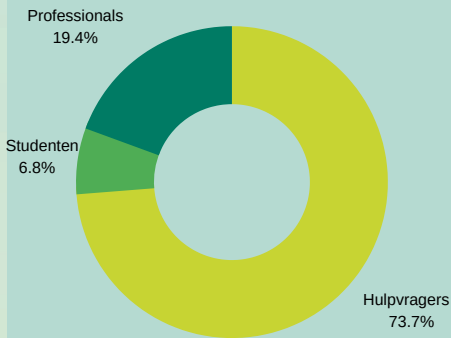

FARA PRESENTEERT JULLIE:

Aantal hulpvragen

(1417)

Manier van hulpverlening

Top 5 thema's

FARA HET JAAR ROND 2019

Real Care Baby 18 ontleningen

Bereikt #professionals

(954)

Website-gebruikers

(73 000)

Nog meer cijfers & weetjes...

Over onze HULPVRAGERS

Interventies per hulpvrager

65 % van de mensen zijn al voldoende verder geholpen **na 1 contact**.
1/3 is verder geholpen met 2 tot 5 interventies.
Een kleine minderheid heeft nood aan 6 of meer interventies.
Fara legt haar focus op eerstelijns hulpverlening!

Evolutie totaal aantal hulpvragen

Fara kreeg in totaal 1417 hulpvragen. Dit is een **stijging van 485 hulpvragen t.o.v. 2018!**
De afgelopen drie jaar stijgt het aantal hulpvragen, **meer en meer hulpvragers én professionals weten Fara te vinden.**