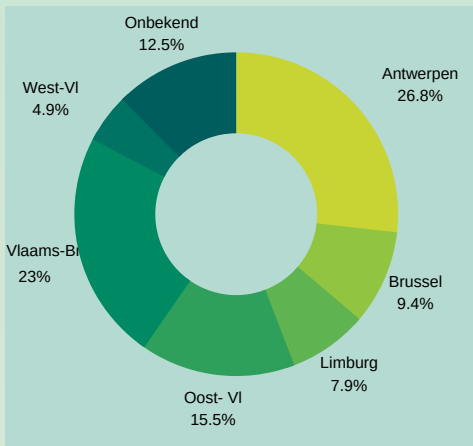

Evolutie totaal aantal hulpvragen

Fara kreeg in totaal 1417 hulpvragen. Dit is een **stijging van 485 hulpvragen t.o.v. 2018!**
De afgelopen drie jaar stijgt het aantal hulpvragen, **meer en meer hulpvragers én professionals weten Fara te vinden.**

Hulpbehoefte

Eerste hulpvraag gesteld via

We stellen vast **dat vooral de vrouw zelf contact opneemt** met Fara (74%). Daarnaast hebben we ook een grote groep professionals (12%) die hulpvragen stellen. Ook personen betrokken in de omgeving van de vrouw (partner, ouder, vriend) stellen vragen (12%).

Afronden doen we met...

ons contact met PROFESSIONALS en STUDENTEN

Totaal aantal bereikte professionals : +- 954

Professionals met hulpvragen

275

De professionals in **Vlaams-Brabant** en **Antwerpen** weten Fara al goed te vinden!