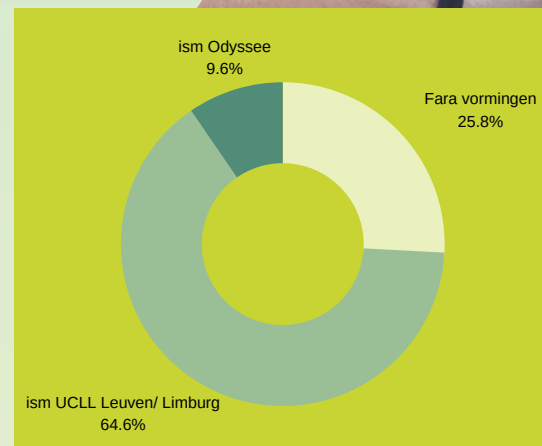

Professionals bereikt op...

Studiedagen , vormingen, lezingen, ...

+ - 300

Netwerkmomenten

+ - 333

Het merendeel van de professionals nam contact op met Fara voor **casusoverleg** (42%). 1/3 van de professionals had een **informatieve vraag**.

Totaal aantal bereikte studenten

(+-306)

Opleidingsniveau studenten met een hulpvraag (97)

Via vorming (+ -209)

Fara bereikt een grote groep van studenten (toekomstige vroedvrouwe)n via samenwerking met de opleidingsinstituten, dit o.a. door het geven van lessen of het organiseren van filmbesprekingen