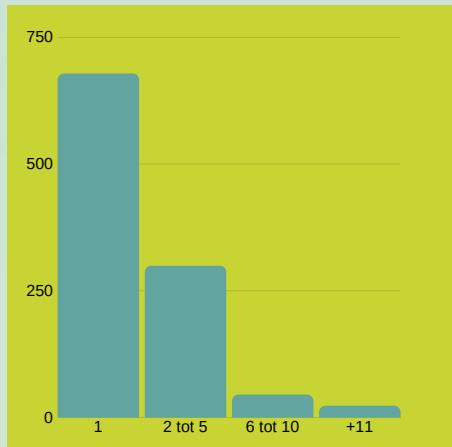

FARA PRESENTEERT JULLIE:

Aantal hulpvragen

(1417)

Manier van hulpverlening

Top 5 thema's

FARA HET JAAR ROND 2019

Real Care Baby 18 ontleningen

Bereikt #professionals

(954)

Website-gebruikers

(73 000)

Nog meer cijfers & weetjes...

Over onze HULPVRAGERS

Interventies per hulpvrager

65 % van de mensen zijn al voldoende verder geholpen **na 1 contact**.
1/3 is verder geholpen met 2 tot 5 interventies.
Een kleine minderheid heeft nood aan 6 of meer interventies.
Fara legt haar focus op eerstelijns hulpverlening!

Evolutie totaal aantal hulpvragen

Fara kreeg in totaal 1417 hulpvragen. Dit is een **stijging van 485 hulpvragen t.o.v. 2018!**
De afgelopen drie jaar stijgt het aantal hulpvragen, **meer en meer hulpvragers én professionals weten Fara te vinden.**

Hulpbehoefte

Eerste hulpvraag gesteld via

We stellen vast **dat vooral de vrouw zelf contact opneemt** met Fara (74%). Daarnaast hebben we ook een grote groep professionals (12%) die hulpvragen stellen. Ook personen betrokken in de omgeving van de vrouw (partner, ouder, vriend) stellen vragen (12%).