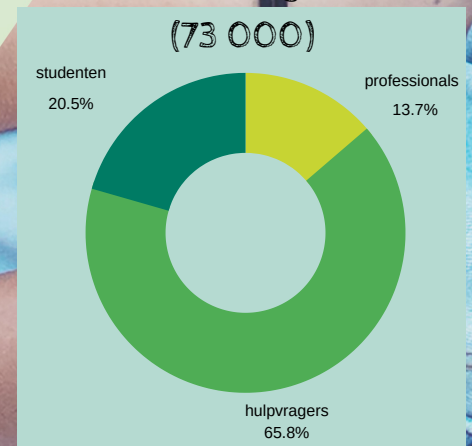

FARA PRESENTEERT JULLIE:

Aantal hulpvragen

(1417)

Manier van hulpverlening

Top 5 thema's

FARA HET JAAR ROND 2019

Real Care Baby 18 ontleningen

Bereikt #professionals

(954)

Website-gebruikers

(73 000)

Nog meer cijfers & weetjes...

Over onze HULPVRAGERS

Interventies per hulpvrager

65 % van de mensen zijn al voldoende verder geholpen **na 1 contact**.
1/3 is verder geholpen met 2 tot 5 interventies.
Een kleine minderheid heeft nood aan 6 of meer interventies.
Fara legt haar focus op eerstelijns hulpverlening!

Evolutie totaal aantal hulpvragen

Fara kreeg in totaal 1417 hulpvragen. Dit is een **stijging van 485 hulpvragen t.o.v. 2018!**
De afgelopen drie jaar stijgt het aantal hulpvragen, **meer en meer hulpvragers én professionals weten Fara te vinden.**